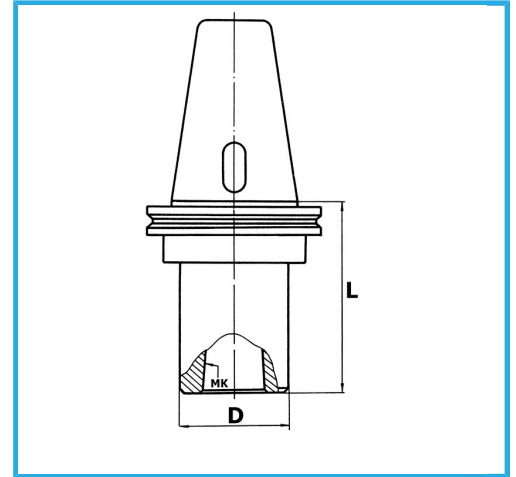

MAS-403 BT, CON CUERPO EQUILIBRADO, CON RANURA DE EXTRACCIÓN PARA HERRAMIENTAS. EQUILIBRADO 12.000 RPM.

€149,00

Buril	40
CM	3
D	40 mm
L	75 mm
Peso bruto	1,24 kg
Codigo de barras	8012667008390

Caja

Rectificado