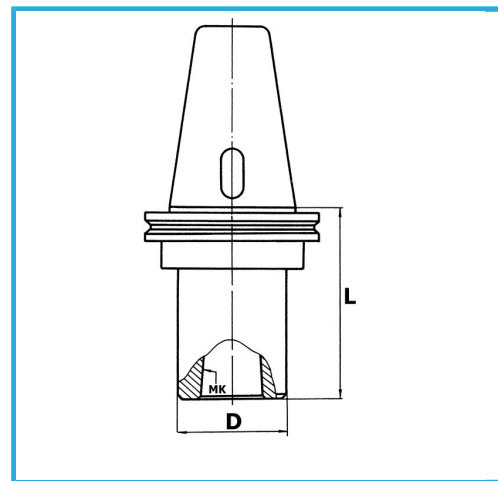

MAS-403 BT, CON CUERPO EQUILIBRADO, CON RANURA DE EXTRACCIÓN PARA HERRAMIENTAS. EQUILIBRADO 12.000 RPM.

€154,00

Buril	50
CM	3
D	40 mm
L	75 mm
Peso bruto	3,77 kg
Codigo de barras	8012667008420

Caja

Rectificado