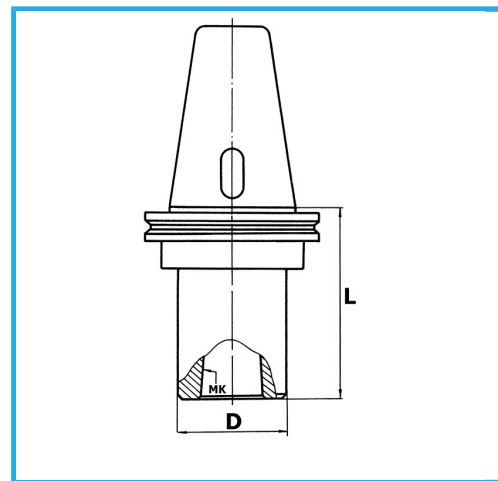

MAS-403 BT, CON CUERPO EQUILIBRADO, CON RANURA DE EXTRACCIÓN PARA HERRAMIENTAS. EQUILIBRADO 12.000 RPM.

€149,00

Buril	40
CM	4
D	50 mm
L	98 mm
Peso bruto	1,56 kg
Codigo de barras	8012667008406

Caja

Rectificado