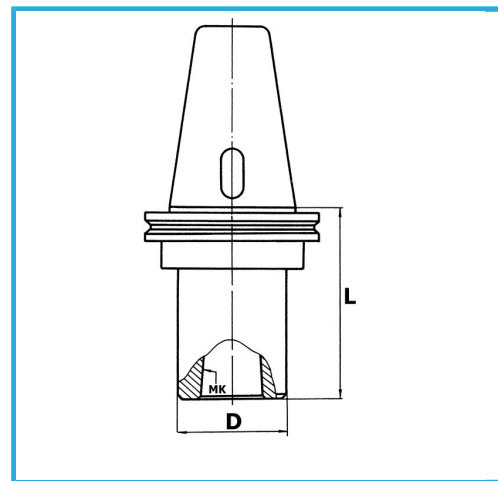

MAS-403 BT, CON CUERPO EQUILIBRADO, CON RANURA DE EXTRACCIÓN PARA HERRAMIENTAS. EQUILIBRADO 12.000 RPM.

€171,00

Buril	50
CM	4
D	50 mm
L	80 mm
Peso bruto	3,80 kg
Codigo de barras	8012667008437

Caja

Rectificado