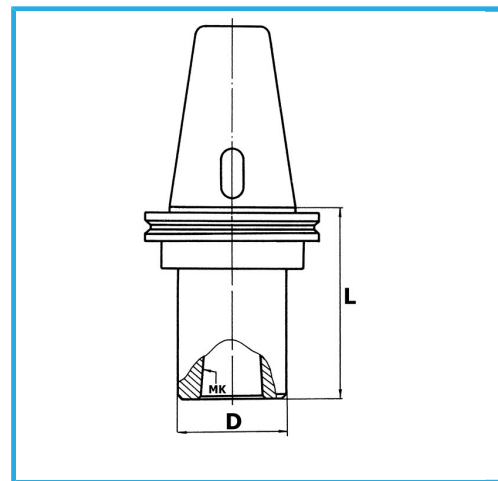

MAS-403 BT, CON CUERPO EQUILIBRADO, CON RANURA DE EXTRACCIÓN PARA HERRAMIENTAS. EQUILIBRADO 12.000 RPM.

€202,00

Buril	50
CM	5
D	63 mm
L	110 mm
Peso bruto	4,07 kg
Codigo de barras	8012667008444

Caja

Rectificado