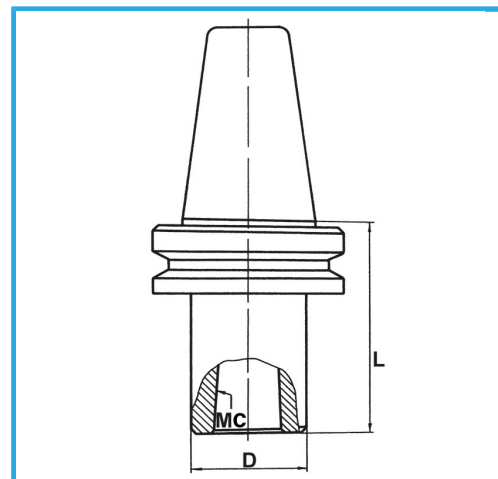

MAS-403 BT, CON CUERPO EQUILIBRADO. EQUILIBRADO 12.000 RPM.

€127,00

Buril	40
CM	1
D	25 mm
L	45 mm
Peso bruto	1,14 kg
Codigo de barras	8012667008451

Caja

Rectificado

18Ni
CrMo5