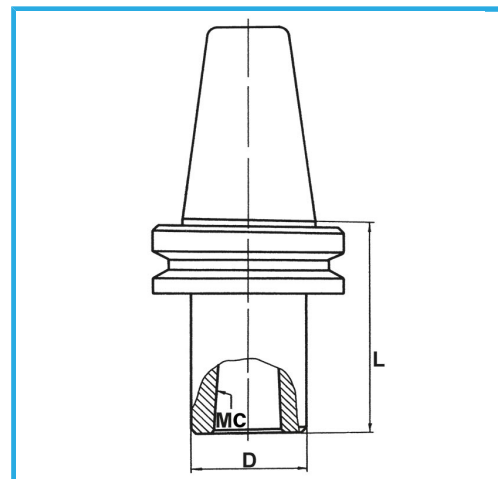

MAS-403 BT, CON CUERPO EQUILIBRADO. EQUILIBRADO 12.000 RPM.

€127,00

Buril	40
CM	2
D	32 mm
L	60 mm
Peso bruto	1,23 kg
Codigo de barras	8012667008468

Caja

Rectificado

18Ni
CrMo5