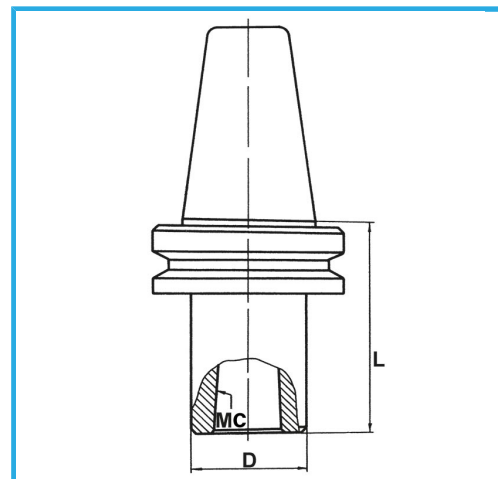

MAS-403 BT, CON CUERPO EQUILIBRADO. EQUILIBRADO 12.000 RPM.

€169,00

Buril	50
CM	2
D	32 mm
L	40 mm
Peso bruto	3,68 kg
Codigo de barras	8012667008499

Caja

Rectificado

18Ni
CrMo5