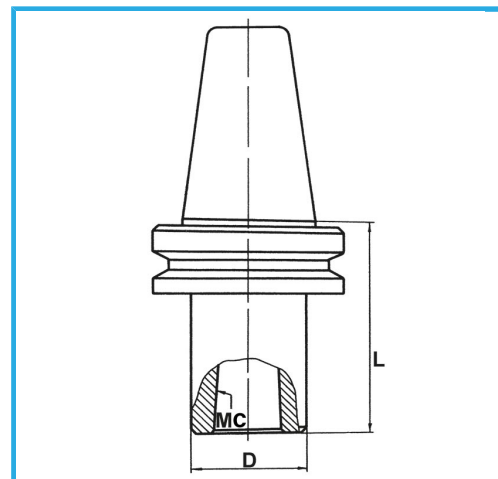

MAS-403 BT, CON CUERPO EQUILIBRADO. EQUILIBRADO 12.000 RPM.

€127,00

Buril	40
CM	3
D	40 mm
L	75 mm
Peso bruto	1,38 kg
Codigo de barras	8012667008475

Caja

Rectificado

18Ni  
CrMo5