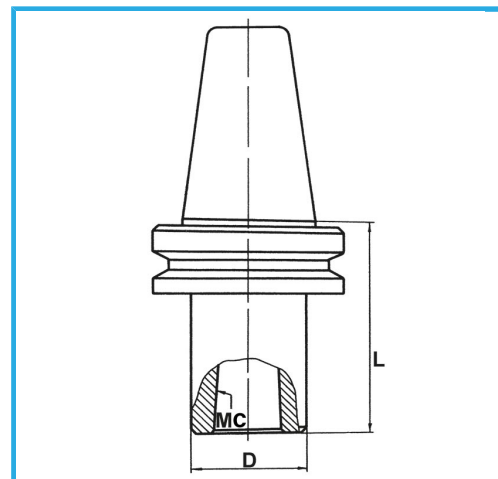

MAS-403 BT, CON CUERPO EQUILIBRADO. EQUILIBRADO 12.000 RPM.

€169,00

Buril	50
CM	3
D	40 mm
L	75 mm
Peso bruto	3,76 kg
Codigo de barras	8012667008505

Caja

Rectificado

18Ni  
CrMo5