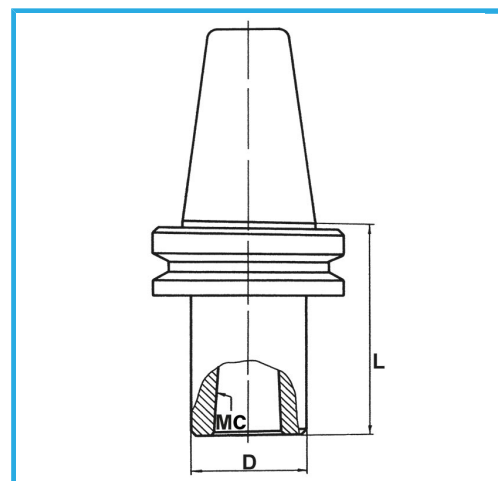

MAS-403 BT, CON CUERPO EQUILIBRADO. EQUILIBRADO 12.000 RPM.

€133,00

Buril	40
CM	4
D	50 mm
L	98 mm
Peso bruto	1,59 kg
Codigo de barras	8012667008482

Caja

Rectificado

18Ni  
CrMo5