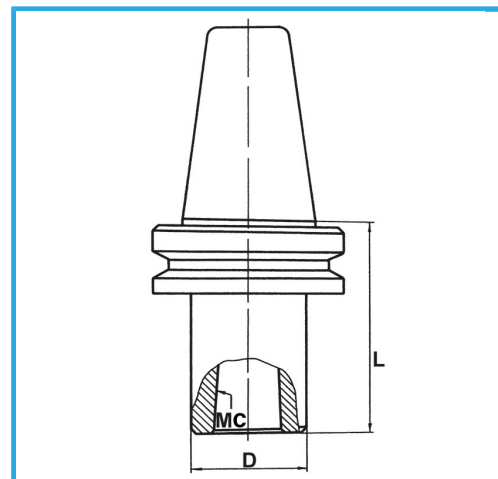

MAS-403 BT, CON CUERPO EQUILIBRADO. EQUILIBRADO 12.000 RPM.

€196,00

Buril	50
CM	4
D	50 mm
L	80 mm
Peso bruto	3,97 kg
Codigo de barras	8012667008512

Caja

Rectificado

18Ni  
CrMo5