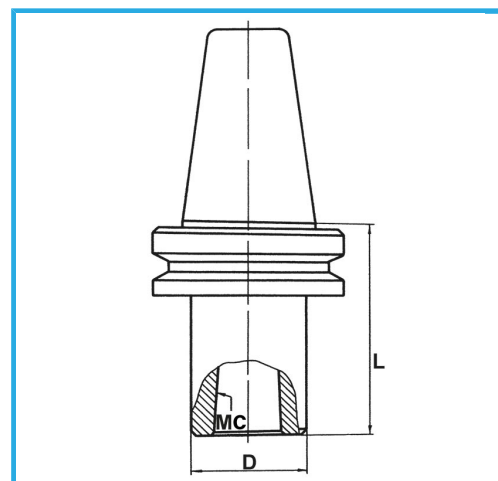

MAS-403 BT, CON CUERPO EQUILIBRADO. EQUILIBRADO 12.000 RPM.

€223,00

Buril	50
CM	5
D	63 mm
L	110 mm
Peso bruto	4,12 kg
Codigo de barras	8012667008529

Caja

Rectificado

18Ni
CrMo5