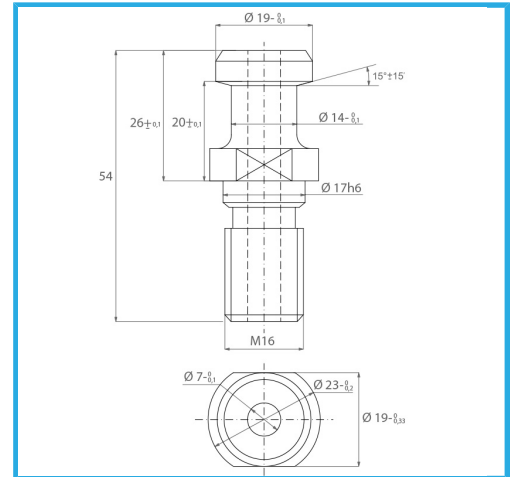

MAS-403 BT.

ISO

40

Gross weight

0,20 kg

EAN Code

8012667008628

Box