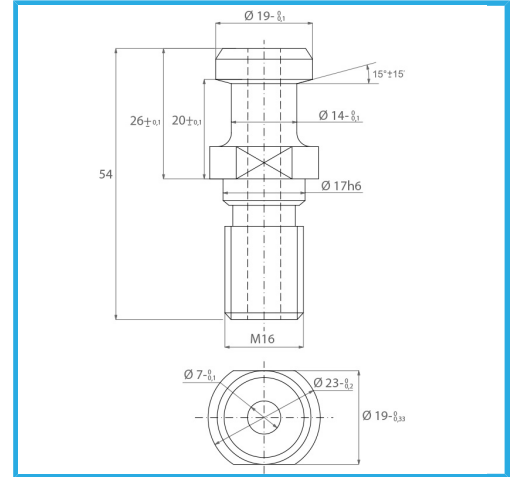

MAS-403 BT.

ISO

50

Gross weight

0,27 kg

EAN Code

8012667008635

Box