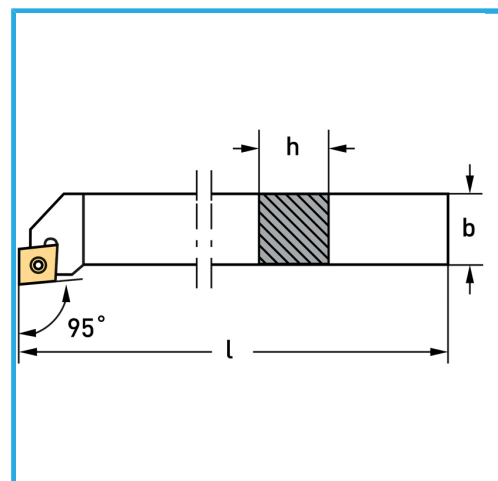

€39,40

Lato	Sx/L
b	12 mm
h	12 mm
l	80 mm
Vite	KV350 mm
Bussola	-----
Base	-----
Inserto (non incluso)	CCMT09T3...
Peso lordo	0,11 kg
Codice EAN	8012667253387

Scatola

Satinata

Nichelata

Esterna