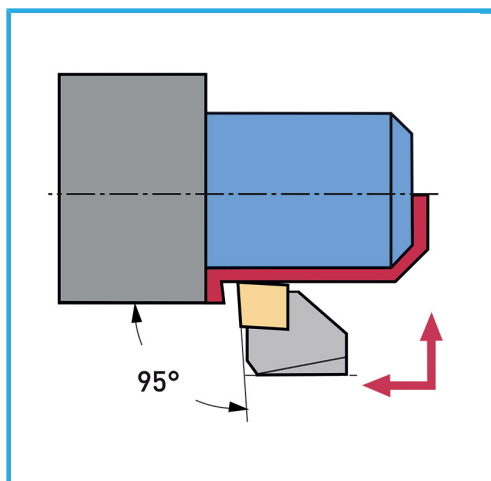

€39,40

Lato	Sx/L
b	12 mm
h	12 mm
l	80 mm
Vite	KV350 mm
Bussola	-----
Base	-----
Inserto (non incluso)	CCMT09T3...
Peso lordo	0,11 kg
Codice EAN	8012667253387

Scatola

Satinata

Nichelata

Esterna