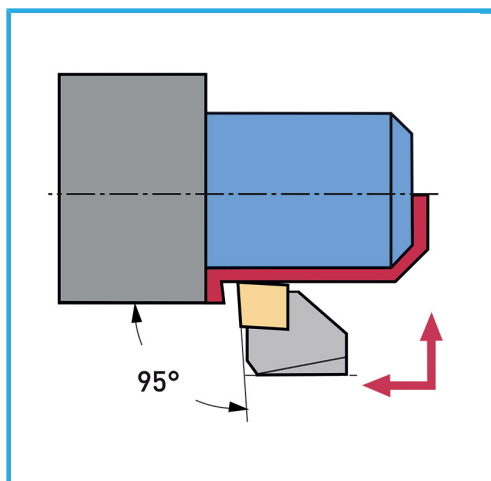

€53,20

Lato	Sx/L
b	20 mm
h	20 mm
l	125 mm
Vite	KV401 mm
Bussola	BU4560
Base	BSCL12
Inserto (non incluso)	CCMT1204...
Peso lordo	0,43 kg
Codice EAN	8012667253424

Scatola

Satinata

Nichelata

Esterna