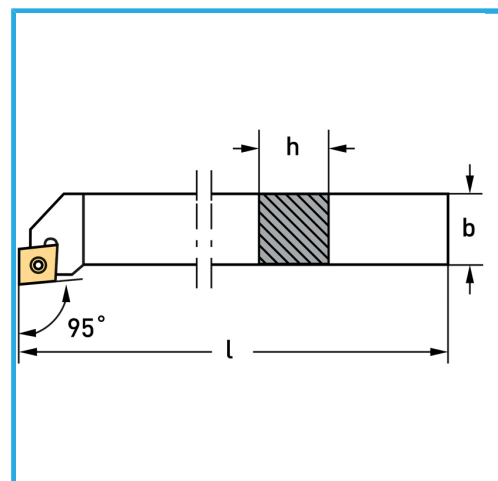

€53,20

Lato	Sx/L
b	20 mm
h	20 mm
l	125 mm
Vite	KV401 mm
Bussola	BU4560
Base	BSCL12
Inserto (non incluso)	CCMT1204...
Peso lordo	0,43 kg
Codice EAN	8012667253424

Scatola

Satinata

Nichelata

Esterna