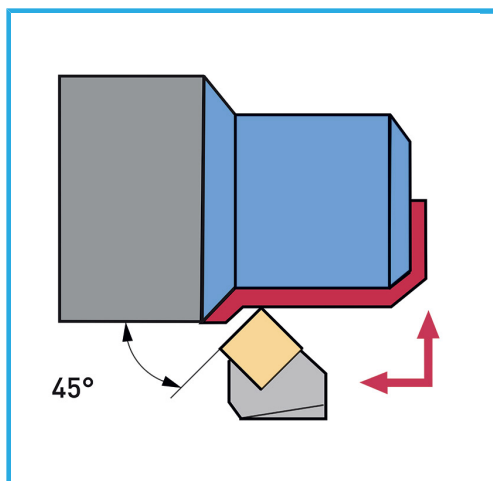

€67,00

Lato	Dx/R
b	25 mm
h	25 mm
l	150 mm
Vite	KV450 mm
Bussola	BU4560
Base	BSSS12
Inserto (non incluso)	SCMT1204...
Peso lordo	0,73 kg
Codice EAN	8012667253479

Scatola

Satinata

Nichelata

Esterna