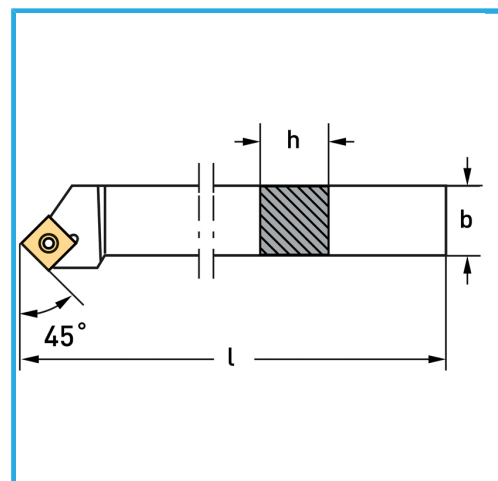

€67,00

Lato	Dx/R
b	25 mm
h	25 mm
l	150 mm
Vite	KV450 mm
Bussola	BU4560
Base	BSSS12
Inserto (non incluso)	SCMT1204...
Peso lordo	0,73 kg
Codice EAN	8012667253479

Scatola

Satinata

Nichelata

Esterna