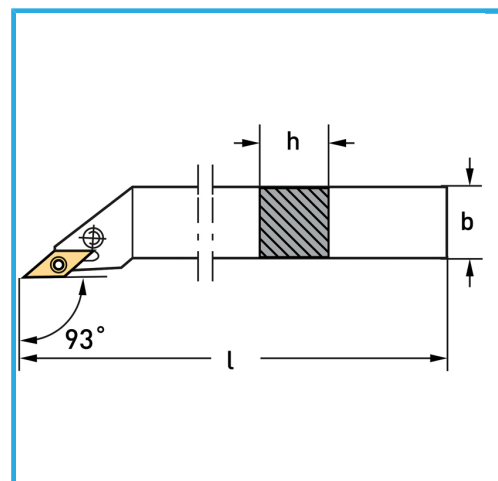

€52,00

Lato	Dx/R
b	20 mm
h	20 mm
l	125 mm
Vite	KV350 mm
Bussola	BU3550
Base	BSVJ16
Inserto (non incluso)	VBMT1604...
Peso lordo	0,36 kg
Codice EAN	8012667253493

Scatola

Satinata

Nichelata

Esterna