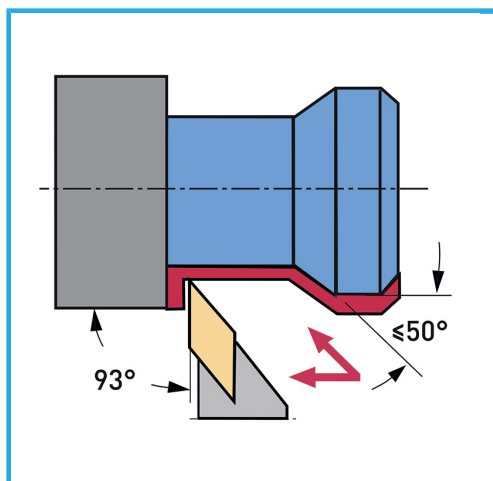

€52,00

Lato	Dx/R
b	20 mm
h	20 mm
l	125 mm
Vite	KV350 mm
Bussola	BU3550
Base	BSVJ16
Inserto (non incluso)	VBMT1604...
Peso lordo	0,36 kg
Codice EAN	8012667253493

Scatola

Satinata

Nichelata

Esterna