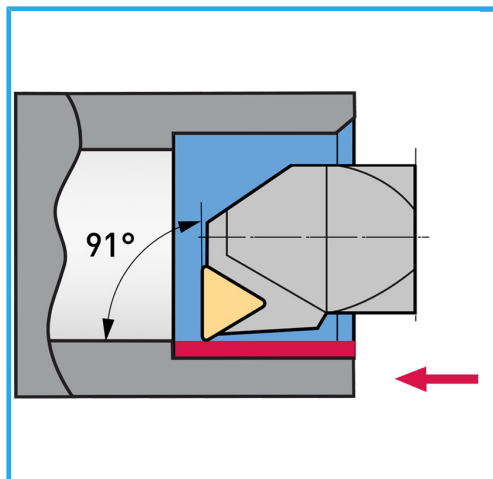

INSERTI INCLUSI, UTILE PER AVERE UN SET CHE PERMETTE DI ESEGUIRE LA MAGGIOR PARTE DI OPERAZIONI DI TORNITURA CON TORNII DI...

€90,00
~~**€113,00**~~

Stelo ut. est. / Inserto

10 mm / TCMT110204...

Stelo ut. int. / Inserto

8 mm / TCMT090204...

Lunghezza

Ext: 63 mm / Int: 100 mm

Vite

KV250

Peso lordo

0,44 kg

Codice EAN