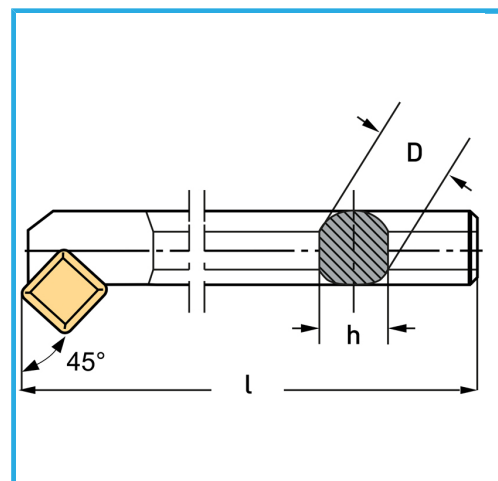

€51,10

D	16 mm
h	15 mm
l	200 mm
Vite	KV400
Inserto (non incluso)	SCMT09T3...
Peso lordo	0,32 kg
Codice EAN	8012667255787

Scatola

Satinata

Nichelata

Esterna