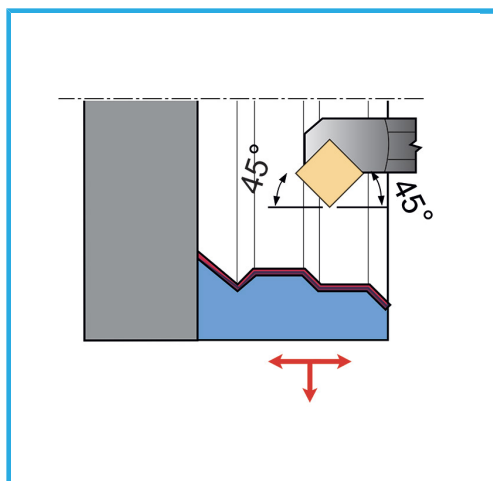

€51,10

D	16 mm
h	15 mm
l	200 mm
Vite	KV400
Inserto (non incluso)	SCMT09T3...
Peso lordo	0,32 kg
Codice EAN	8012667255787

Scatola

Satinata

Nichelata

Esterna