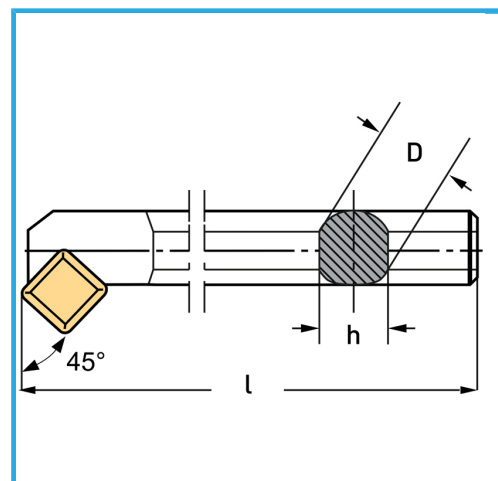

€67,00

D	25 mm
h	22.5 mm
l	300 mm
Vite	KV400
Inserto (non incluso)	SCMT09T3...
Peso lordo	1,08 kg
Codice EAN	8012667255862

Scatola

Satinata

Nichelata

Esterna