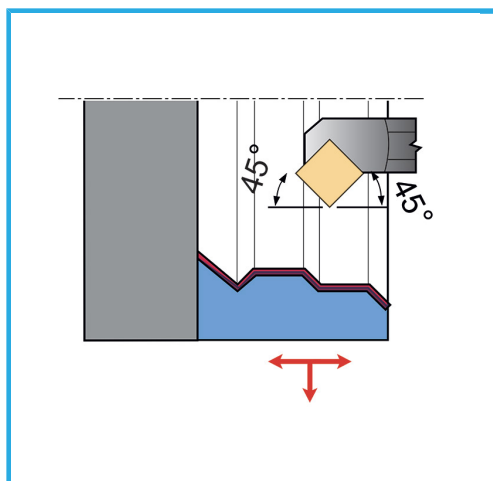

€67,00

D	25 mm
h	22.5 mm
l	300 mm
Vite	KV400
Inserto (non incluso)	SCMT09T3...
Peso lordo	1,08 kg
Codice EAN	8012667255862

Scatola

Satinata

Nichelata

Esterna