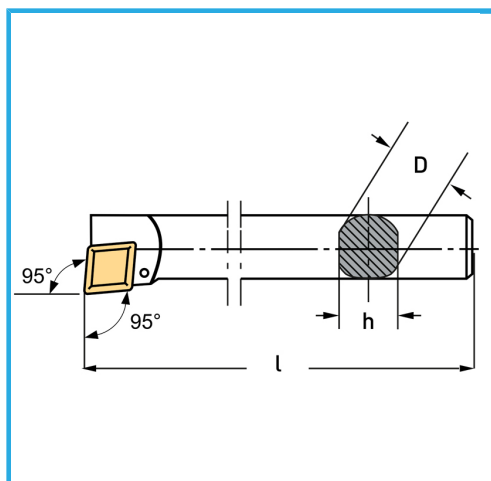

€60,60

<b>Lato</b>	Sx/L
<b>D</b>	8 mm
<b>h</b>	7 mm
<b>l</b>	125 mm
<b>Vite</b>	KV250
<b>Inserto (non incluso)</b>	CCMT0602...
<b>Peso lordo</b>	0,05 kg
<b>Codice EAN</b>	8012667009120

Scatola

Brunita

Esterna