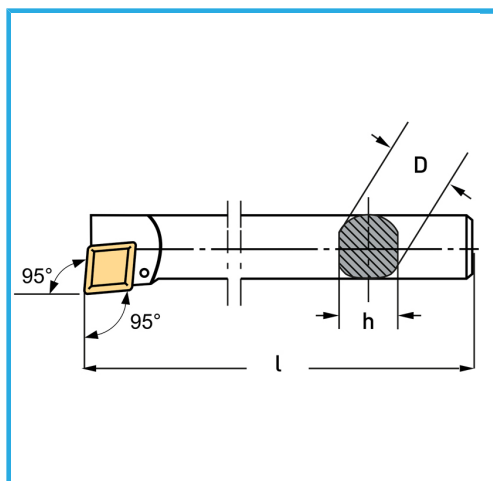

€60,60

Lado	Sx/L
D	10 mm
h	9 mm
l	140 mm
Tornillo	KV250
Paqueta (no incluida)	CCMT0602...
Peso bruto	0,09 kg
Codigo de barras	8012667009144

Caja

Bruñido

Externa