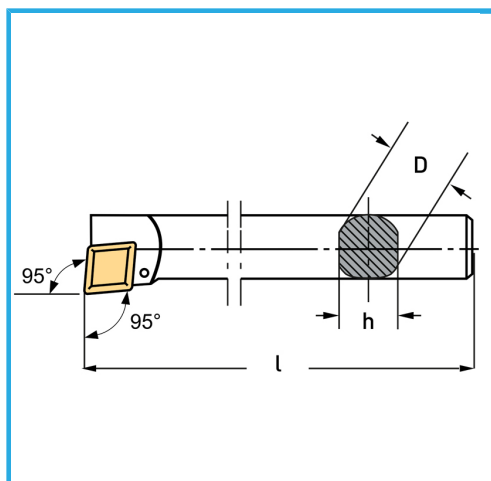

€60,60

Lado	Sx/L
D	12 mm
h	11 mm
l	160 mm
Tornillo	KV250
Paqueta (no incluida)	CCMT0602...
Peso bruto	0,14 kg
Codigo de barras	8012667009168

Caja

Bruñido

Externa