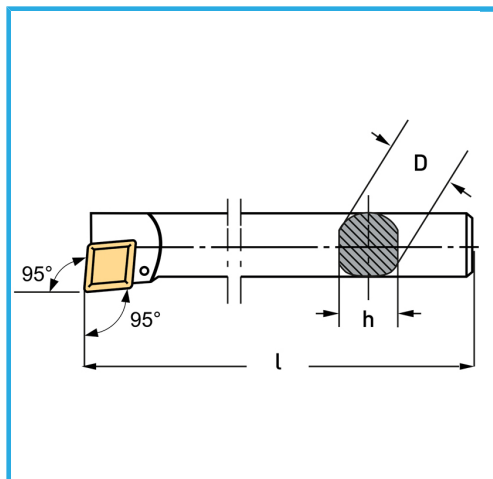

€60,60

Lato	Sx/L
D	12 mm
h	11 mm
l	160 mm
Vite	KV250
Inserto (non incluso)	CCMT0602...
Peso lordo	0,14 kg
Codice EAN	8012667009168

Scatola

Brunita

Esterna