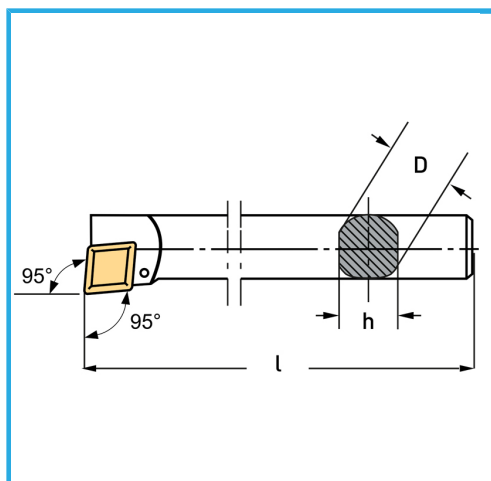

€68,70

Lato	Sx/L
D	20 mm
h	18 mm
l	200 mm
Vite	KV400
Inserto (non incluso)	CCMT09T3...
Peso lordo	0,47 kg
Codice EAN	8012667009205

Scatola

Brunita

Esterna