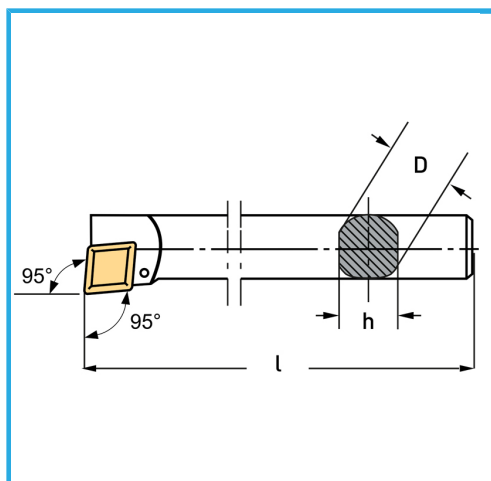

€76,70

Lato	Sx/L
D	25 mm
h	22,5 mm
l	250 mm
Vite	KV400
Inserto (non incluso)	CCMT09T3...
Peso lordo	0,93 kg
Codice EAN	8012667009229

Scatola

Brunita

Esterna