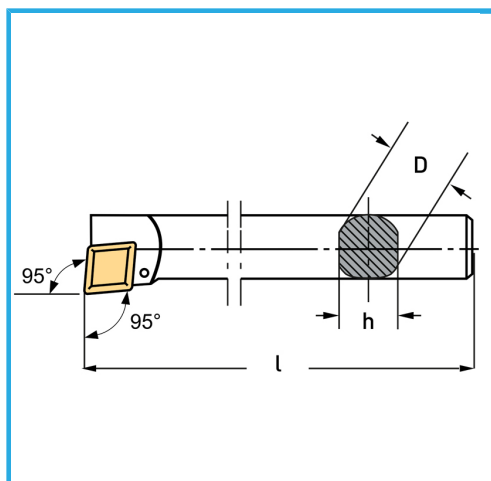

€60,60

Lato	Dx/R
D	8 mm
h	7 mm
l	125 mm
Vite	KV250
Inserto (non incluso)	CCMT0602...
Peso lordo	0,05 kg
Codice EAN	8012667009113

Scatola

Brunita

Esterna