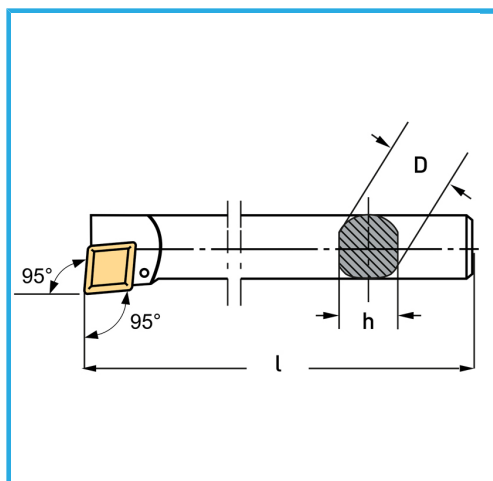

€60,60

Lato	Dx/R
D	10 mm
h	9 mm
l	140 mm
Vite	KV250
Inserto (non incluso)	CCMT0602...
Peso lordo	0,10 kg
Codice EAN	8012667009137

Scatola

Brunita

Esterna