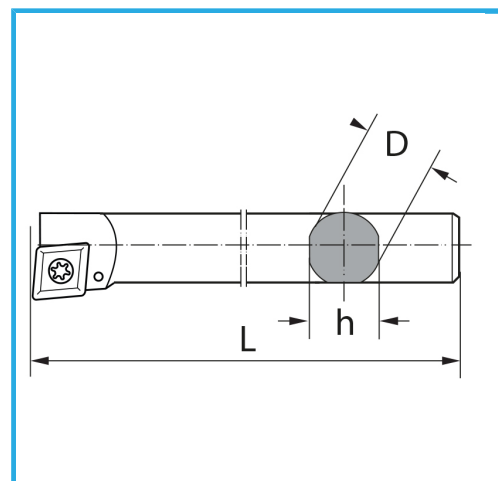

€60,60

Lato	Dx/R
D	10 mm
h	9 mm
l	140 mm
Vite	KV250
Inserto (non incluso)	CCMT0602...
Peso lordo	0,10 kg
Codice EAN	8012667009137

Scatola

Brunita

Esterna