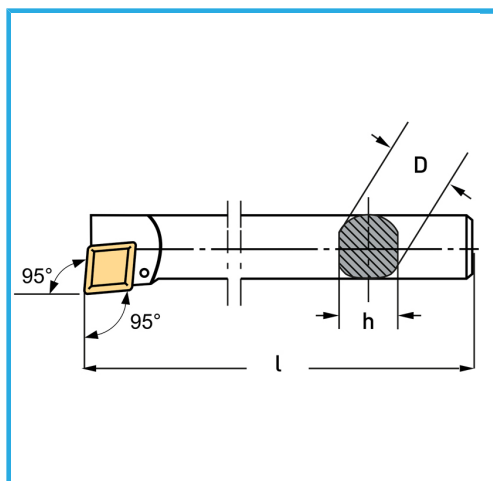

€60,60

Lado	Dx/R
D	12 mm
h	11 mm
l	160 mm
Tornillo	KV250
Paqueta (no incluida)	CCMT0602...
Peso bruto	0,14 kg
Codigo de barras	8012667009151

Caja

Bruñido

Externa