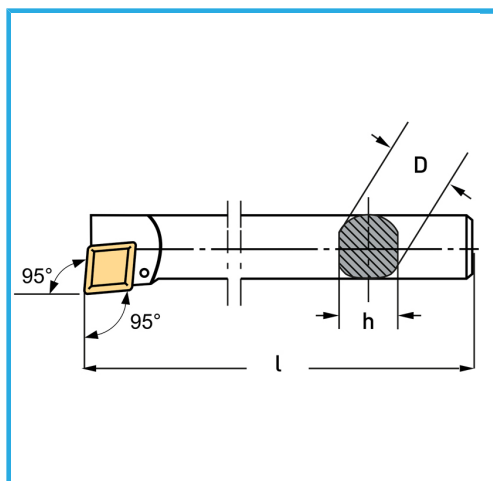

€76,70

Lato	Dx/R
D	25 mm
h	22,5 mm
l	250 mm
Vite	KV400
Inserto (non incluso)	CCMT09T3...
Peso lordo	0,92 kg
Codice EAN	8012667009212

Scatola

Brunita

Esterna