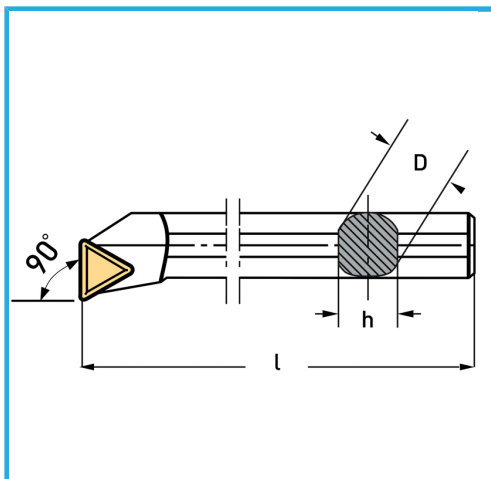

€60,60

<b>Lato</b>	Sx/L
<b>D</b>	8 mm
<b>h</b>	7 mm
<b>l</b>	125 mm
<b>Vite</b>	KV250
<b>Inserto (non incluso)</b>	TCMT1102...
<b>Peso lordo</b>	0,08 kg
<b>Codice EAN</b>	8012667009281

Scatola

Satinata

Nichelata