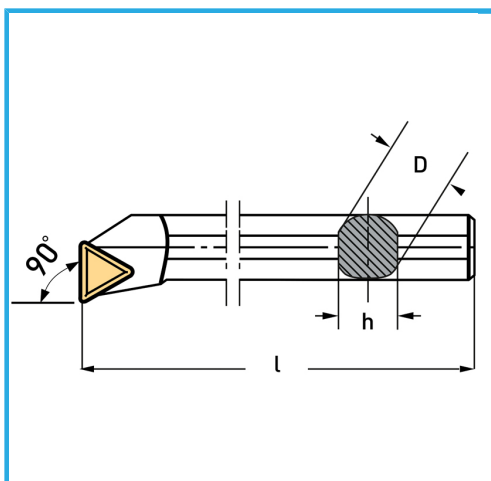

€60,60

Lato	Sx/L
D	8 mm
h	7 mm
l	125 mm
Vite	KV250
Inserto (non incluso)	TCMT1102...
Peso lordo	0,08 kg
Codice EAN	8012667009281

Scatola

Satinata

Nichelata

Esterna