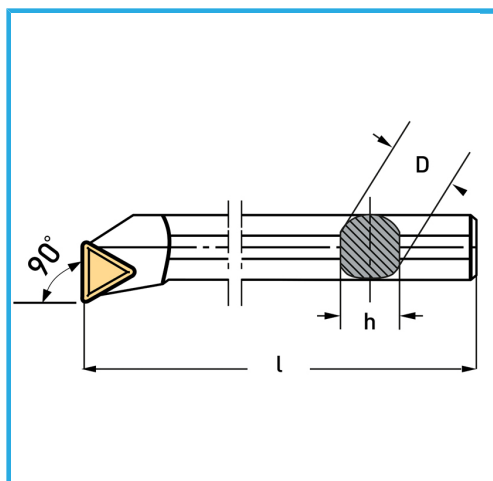

€60,60

Lato	Sx/L
D	12 mm
h	11 mm
l	150 mm
Vite	KV250
Inserto (non incluso)	TCMT1102...
Peso lordo	0,14 kg
Codice EAN	8012667009328

Scatola

Satinata

Nichelata

Esterna