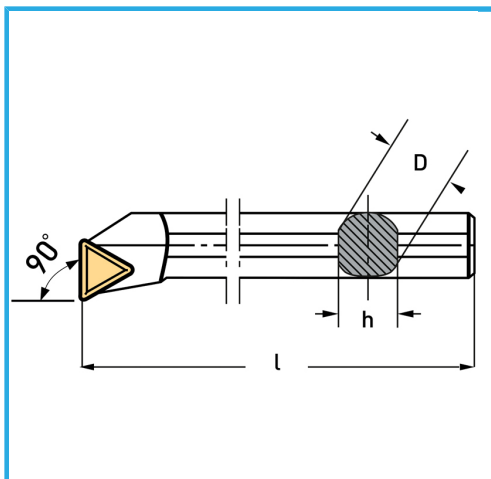

€60,60

Lato	Sx/L
D	12 mm
h	11 mm
l	150 mm
Vite	KV250
Inserto (non incluso)	TCMT1102...
Peso lordo	0,14 kg
Codice EAN	8012667009328

Scatola

Satinata

Nichelata

Esterna