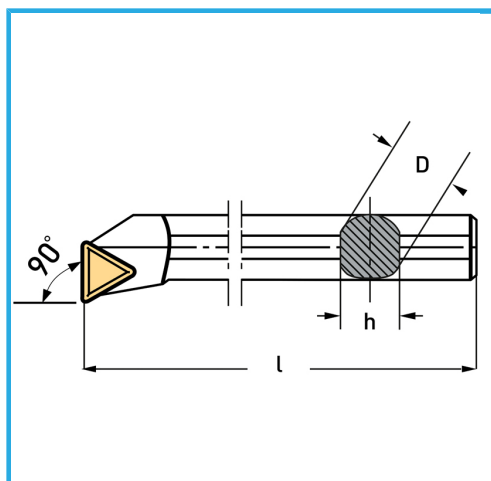

€68,70

<b>Lato</b>	Sx/L
<b>D</b>	16 mm
<b>h</b>	14,5 mm
<b>l</b>	200 mm
<b>Vite</b>	KV250
<b>Inserto (non incluso)</b>	TCMT1102...
<b>Peso lordo</b>	0,34 kg
<b>Codice EAN</b>	8012667009342

Scatola

Satinata