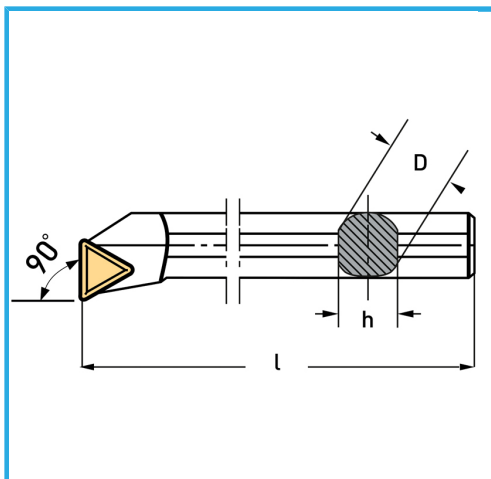

€76,70

<b>Lato</b>	Sx/L
<b>D</b>	25 mm
<b>h</b>	22,5 mm
<b>l</b>	250 mm
<b>Vite</b>	KV350
<b>Inserto (non incluso)</b>	TCMT16T3...
<b>Peso lordo</b>	0,57 kg
<b>Codice EAN</b>	8012667009380

Scatola

Satinata