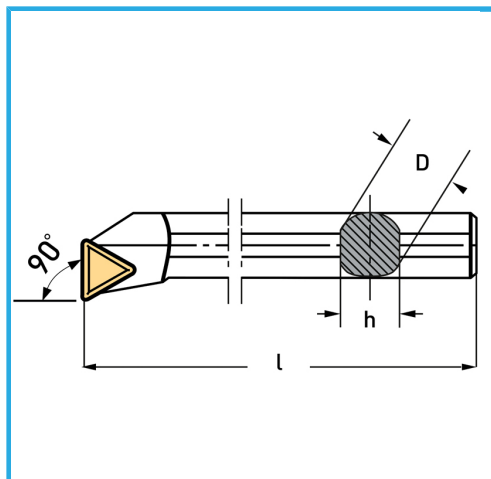

€108,00

<b>Lato</b>	Sx/L
<b>D</b>	32 mm
<b>h</b>	29 mm
<b>l</b>	300 mm
<b>Vite</b>	KV350
<b>Inserto (non incluso)</b>	TCMT16T3...
<b>Peso lordo</b>	1,85 kg
<b>Codice EAN</b>	8012667009403

Scatola

Satinata