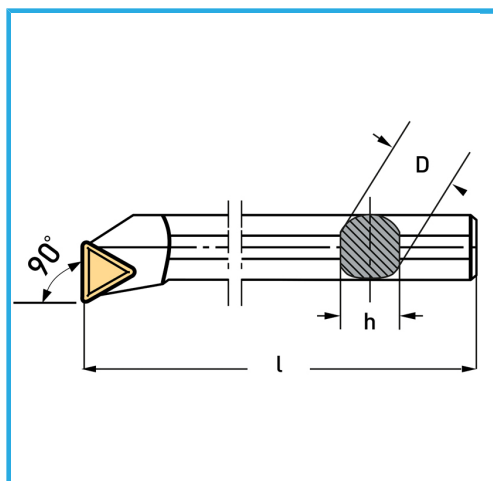

€108,00

Lato	Sx/L
D	32 mm
h	29 mm
l	300 mm
Vite	KV350
Inserto (non incluso)	TCMT16T3...
Peso lordo	1,85 kg
Codice EAN	8012667009403

Scatola

Satinata

Nichelata

Esterna