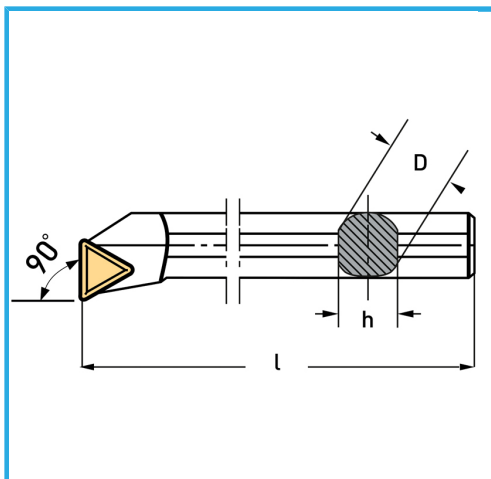

€60,60

Lato	Dx/R
D	8 mm
h	7 mm
l	125 mm
Vite	KV250
Inserto (non incluso)	TCMT1102...
Peso lordo	0,06 kg
Codice EAN	8012667009274

Scatola

Satinata

Nichelata

Esterna