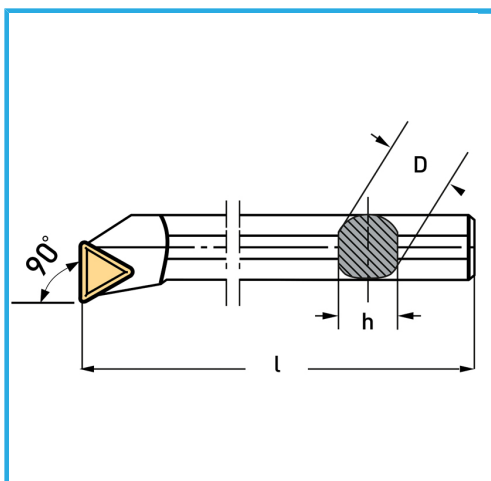

€60,60

<b>Lato</b>	Dx/R
<b>D</b>	10 mm
<b>h</b>	9 mm
<b>l</b>	150 mm
<b>Vite</b>	KV250
<b>Inserto (non incluso)</b>	TCMT1102...
<b>Peso lordo</b>	0,11 kg
<b>Dimensioni imballo</b>	155x25x25 h mm
<b>Codice EAN</b>	8012667009298