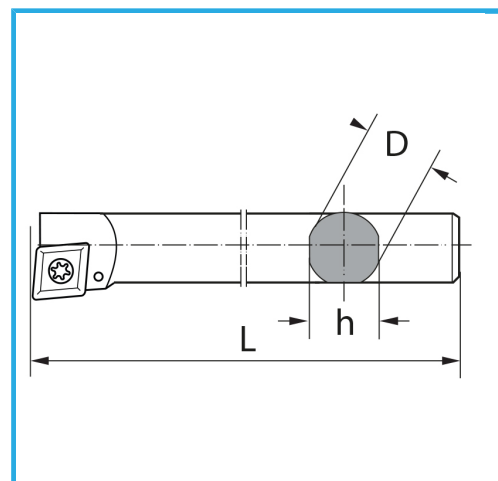

€60,60

<b>Lato</b>	Dx/R
<b>D</b>	10 mm
<b>h</b>	9 mm
<b>l</b>	150 mm
<b>Vite</b>	KV250
<b>Inserto (non incluso)</b>	TCMT1102...
<b>Peso lordo</b>	0,11 kg
<b>Dimensioni imballo</b>	155x25x25 h mm
<b>Codice EAN</b>	8012667009298