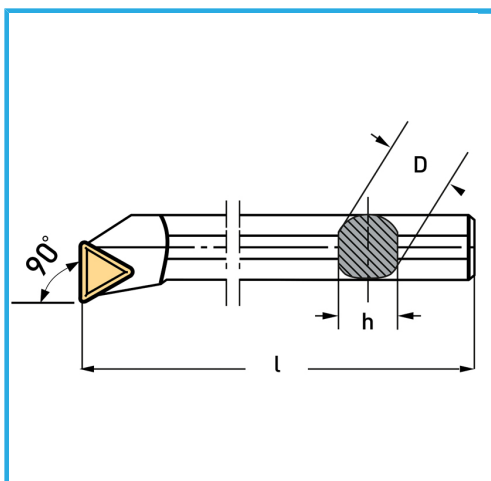

€60,60

Lato	Dx/R
D	10 mm
h	9 mm
l	150 mm
Vite	KV250
Inserto (non incluso)	TCMT1102...
Peso lordo	0,11 kg
Codice EAN	8012667009298

Scatola

Satinata

Nichelata

Esterna