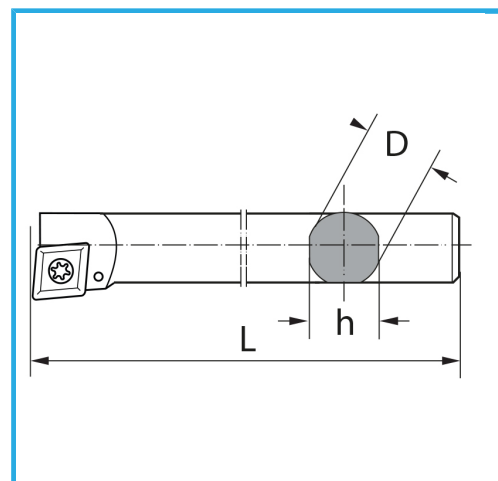

€60,60

Lato	Dx/R
D	10 mm
h	9 mm
l	150 mm
Vite	KV250
Inserto (non incluso)	TCMT1102...
Peso lordo	0,11 kg
Codice EAN	8012667009298

Scatola

Satinata

Nichelata

Esterna