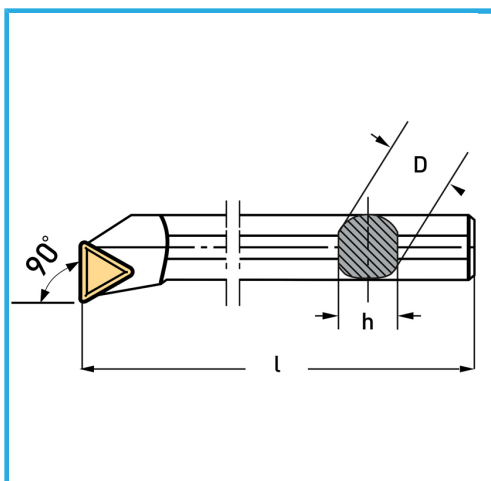

€60,60

<b>Lato</b>	Dx/R
<b>D</b>	12 mm
<b>h</b>	11 mm
<b>l</b>	150 mm
<b>Vite</b>	KV250
<b>Inserto (non incluso)</b>	TCMT1102...
<b>Peso lordo</b>	0,15 kg
<b>Dimensioni imballo</b>	155x25x25 h mm
<b>Codice EAN</b>	8012667009311