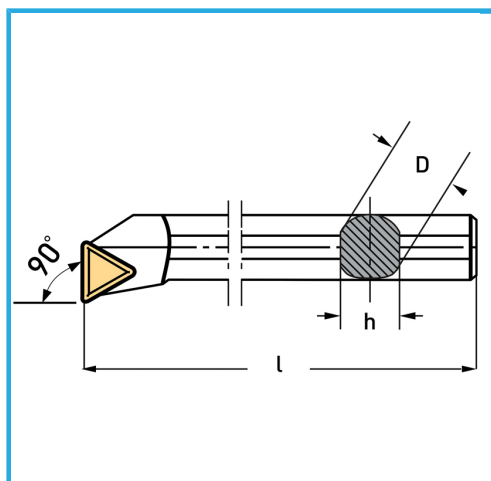

€76,70

Lato	Dx/R
D	25 mm
h	22,5 mm
l	250 mm
Vite	KV350
Inserto (non incluso)	TCMT16T3...
Peso lordo	0,50 kg
Codice EAN	8012667009373

Scatola

Satinata

Nichelata

Esterna