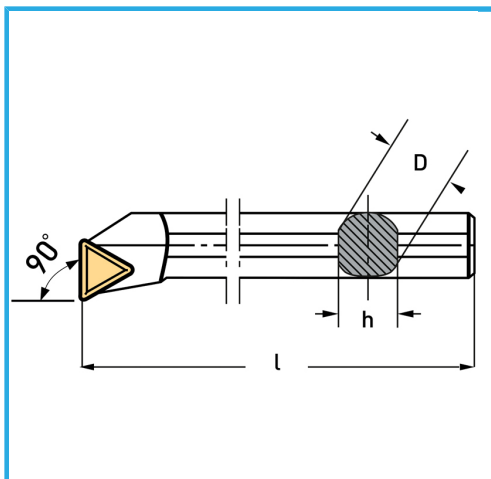

€108,00

<b>Lato</b>	Dx/R
<b>D</b>	32 mm
<b>h</b>	29 mm
<b>l</b>	300 mm
<b>Vite</b>	KV350
<b>Inserto (non incluso)</b>	TCMT16T3...
<b>Peso lordo</b>	1,84 kg
<b>Codice EAN</b>	8012667009397

Scatola

Satinata