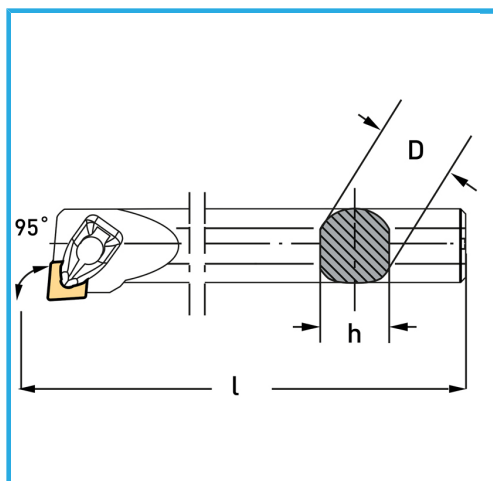

€86,90

Lado	Sx/L
D	20 mm
h	18 mm
l	255 mm
Soporte	CTMTMC16/20
Base	-----
Paquita (no incluida)	CNMG1204...
Peso bruto	0,60 kg
Codigo de barras	8012667229603

Caja

Bruñido

Externa