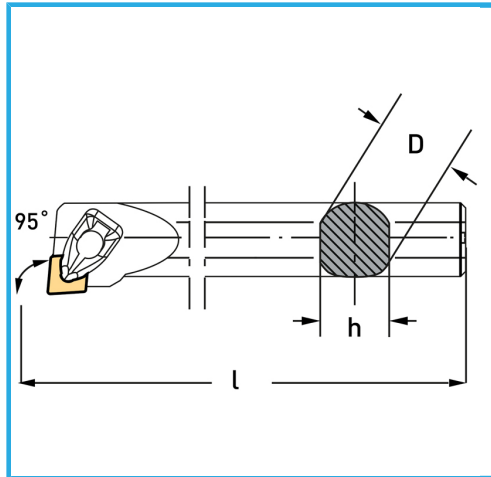

€110,00

Lado	Sx/L
D	25 mm
h	23 mm
l	300 mm
Soporte	CTMTMC25/32
Base	MCLNBASE25/32
Paquita (no incluida)	CNMG1204...
Peso bruto	1,12 kg
Codigo de barras	8012667229610

Caja

Bruñido

Externa