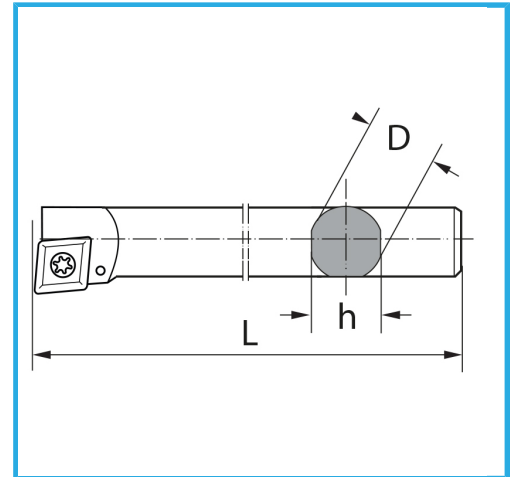

€110,00

Lado	Sx/L
D	25 mm
h	23 mm
l	300 mm
Soporte	CTMTMC25/32
Base	MCLNBASE25/32
Paquita (no incluida)	CNMG1204...
Peso bruto	1,12 kg
Codigo de barras	8012667229610

Caja

Bruñido

Externa