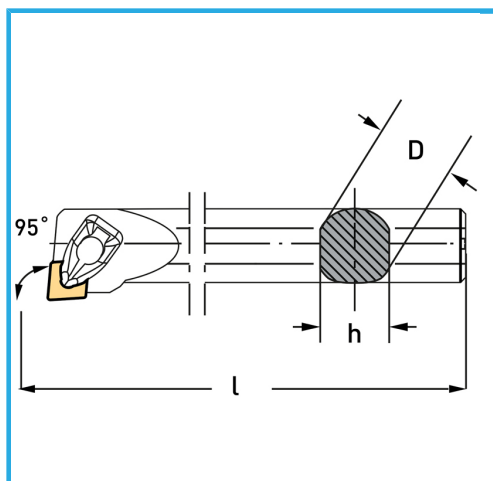

€110,00

Lato	Sx/L
D	25 mm
h	23 mm
l	300 mm
Staffa	CTMTMC25/32
Base	MCLNBASE25/32
Inserito (non incluso)	CNMG1204...
Peso lordo	1,12 kg
Codice EAN	8012667229610

Scatola

Brunita

Esterna