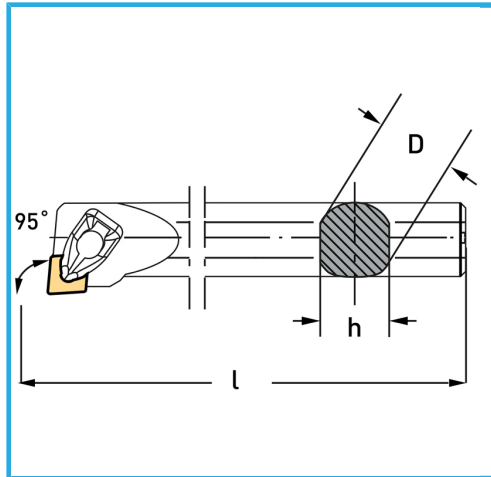

€134,00

Lado	Sx/L
D	32 mm
h	30 mm
l	355 mm
Soporte	CTMTMC25/32
Base	MCLNBASE25/32
Paquita (no incluida)	CNMG1204...
Peso bruto	2,11 kg
Codigo de barras	8012667229627

Caja

Bruñido

Externa