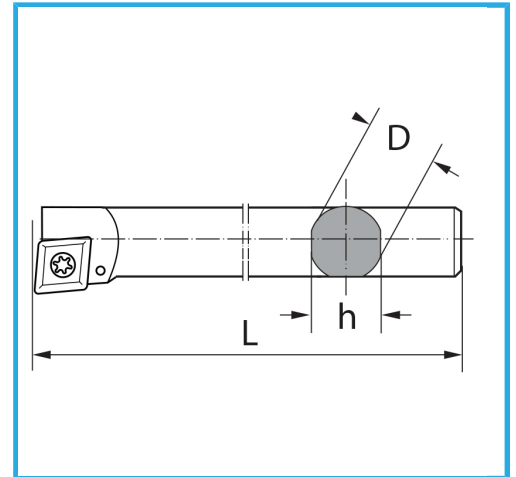

€134,00

Lado	Sx/L
D	32 mm
h	30 mm
l	355 mm
Soporte	CTMTMC25/32
Base	MCLNBASE25/32
Paquita (no incluida)	CNMG1204...
Peso bruto	2,11 kg
Codigo de barras	8012667229627

Caja

Bruñido

Externa